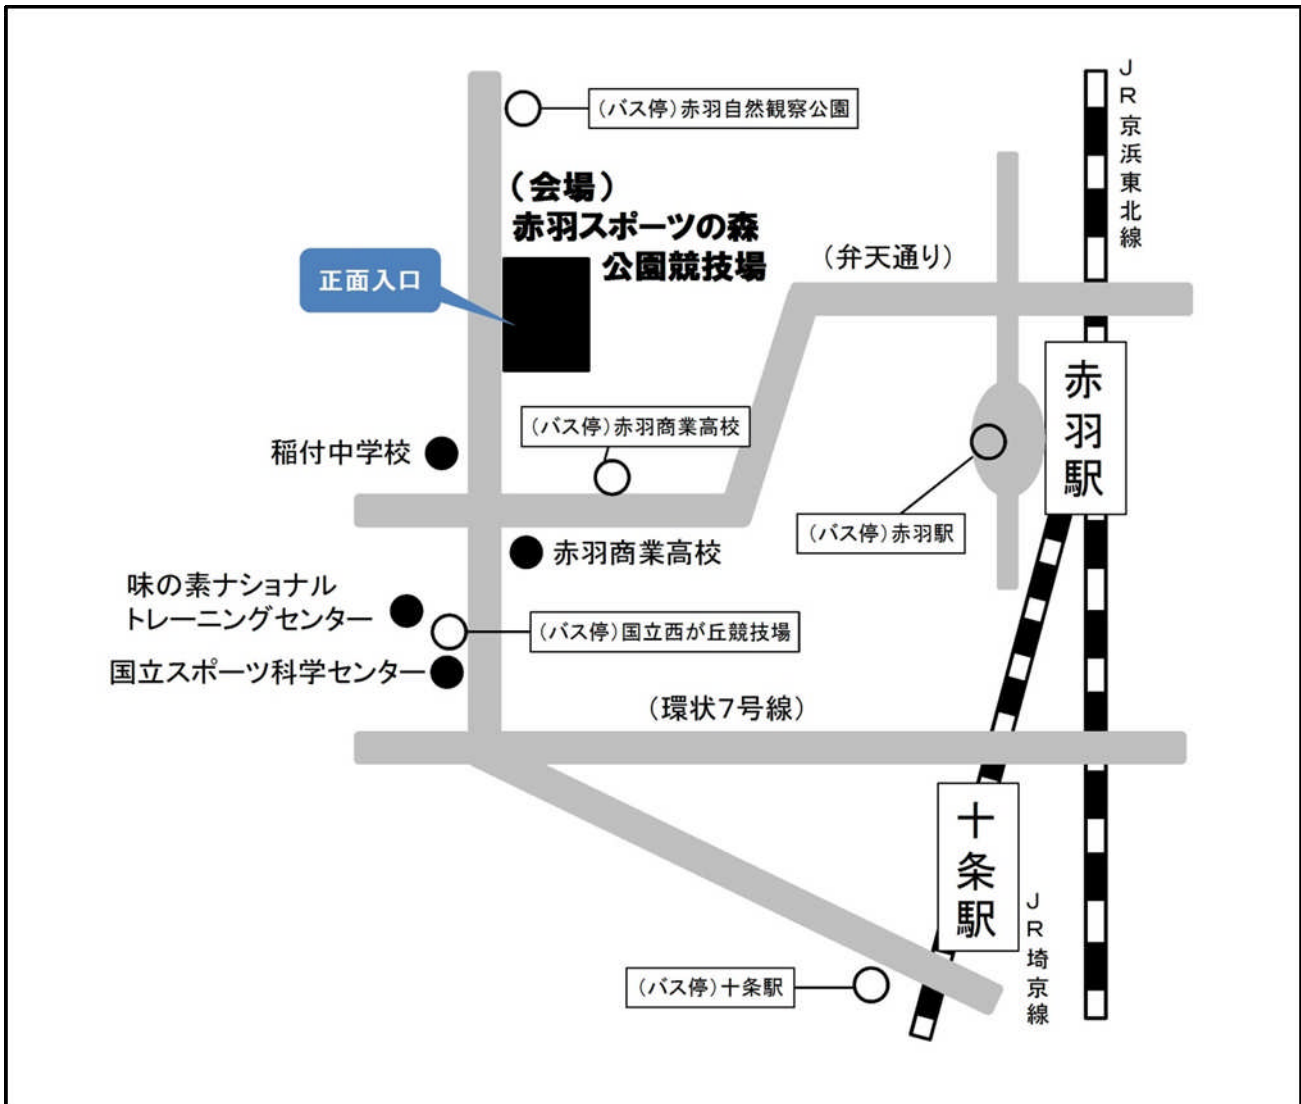

会場周辺地図

駅からのアクセス方法

JR京浜東北線等「赤羽駅」北口下車 徒歩20分

地下鉄 都営三田線「本蓮沼駅」 徒歩15分

バス停からのアクセス方法

赤羽駅西口より国際興業バス

4番停留所 赤57日大病院行・赤51池袋駅東口行

5番停留所 赤80-2赤羽車庫行「赤羽自然観察公園」下車 徒歩1分

王子駅北口より国際興業バス

7番停留所 赤50赤羽西口行「赤羽商業高校」下車 徒歩3分

7番停留所 王23赤羽車庫行「国立西が丘競技場」下車 徒歩4分

十条駅南口より国際興業バス

赤50赤羽西口行「赤羽商業高校」下車 徒歩3分